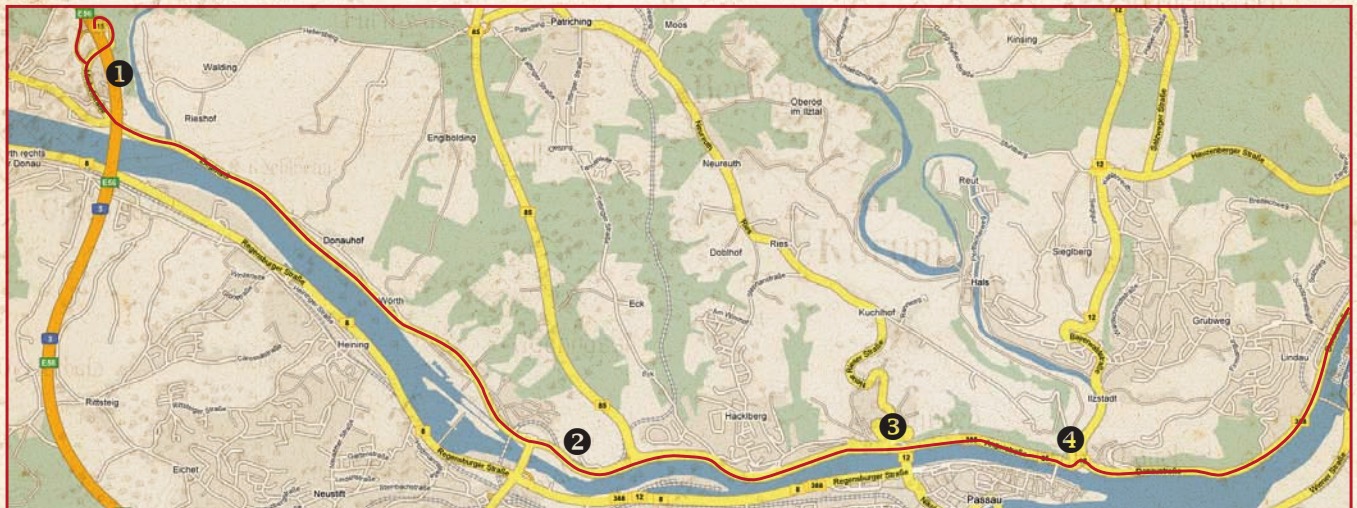

DAS MANIFEST: ANFAHRT

Anfahrtsbeschreibung zum Congelände "Jugendzeldorf Rannasee" ab der Autobahnabfahrt Passau-Nord.
Strecke: 36 km Fahrzeit ca.: 35 Minuten

1 Bei der Autobahnausfahrt 115-Passau-Nord in Richtung Passau-Nord/Wegscheid/Hauzenberg fahren.

3 Auf der äußerst linken Spur gerade aus auf die B388 und B12 weiterfahren.

4 Rechts einordnen und nach dem Tunnel rechts abbiegen auf die B388. Auf der B388 durch Erlau und Obernzell weiter nach Untergriesbach.

5 Untergriesbach durchqueren, welches neben Wegscheid die am nächsten gelegene Ortschaft für Besorgungen ist.

6 Am Stausee an der ersten Kreuzung rechts und anschließend wieder rechts am Schild "Jugendzeldorf Rannasee" abbiegen.

Am Ende des Waldweges seid ihr unmittelbar am Congelände angelangt. Hier die ausgewiesene Fläche zum entladen der Fahrzeuge nutzen. Zum parken der Fahrzeuge wieder Richtung See und rechts und die Nächste wieder Rechts. Nur den ausgewiesenen Parkplatz verwenden!